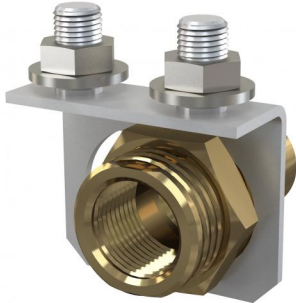

**P103**

Консоль для подключения воды

**Область применения**

Для подвода воды к сиденьям-биде или бидеттам

**Свойства**

- Может быть установлен на монтажных рамах A113 и A114
- Может быть установлен к скрытым системам инсталляции A115, A101, A102 и A116
- Материал: окрашенная сталь
- Возможность продольного монтажа
- Может быть установлен на правой или левой стороне рамы

**Содержание комплекта**

- Два крепежных болта и гайки
- Переходник G 3/4" - G1 / 2"

**Код заказа, Логистическая информация**

Код	EAN	Вес (шт   упаковка   паллета)	Размеры (шт   упаковка)	Количество (упаковка   паллета)
P103	8595580539283	0,1674   0,0000   0,0000 кг	70x50x70   – ММ	1   – шт