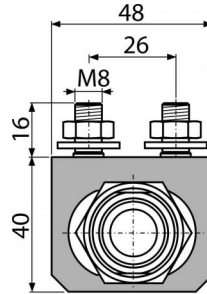

**P103**

Консоль для подключения воды

**Область применения**

Для подвода воды к сиденьям-биде или бидеттам

**Свойства**

- Может быть установлен на монтажных рамах A113 и A114
- Может быть установлен к скрытым системам инсталляции A115, A101, A102 и A116
- Материал: окрашенная сталь
- Возможность продольного монтажа
- Может быть установлен на правой или левой стороне рамы

**Содержание комплекта**

- Два крепежных болта и гайки
- Переходник G 3/4" - G1 / 2"

**Код заказа, Логистическая информация**

Код	EAN	Вес (шт   упаковка   паллета)	Размеры (шт   упаковка)	Количество (упаковка   паллета)
P103	8595580539283	0,1674   0,0000   0,0000 кг	70x50x70   – ММ	1   – шт