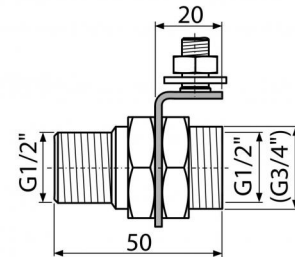

**P103**

Консоль для подключения воды

**Область применения**

Для подвода воды к сиденьям-биде или бидеттам

**Свойства**

- Может быть установлен на монтажных рамах A113 и A114
- Может быть установлен к скрытым системам инсталляции A115, A101, A102 и A116
- Материал: окрашенная сталь
- Возможность продольного монтажа
- Может быть установлен на правой или левой стороне рамы

**Содержание комплекта**

- Два крепежных болта и гайки
- Переходник G 3/4" - G1 / 2"

**Код заказа, Логистическая информация**

Код	EAN	Вес (шт   упаковка   паллета)	Размеры (шт   упаковка)	Количество (упаковка   паллета)
P103	8595580539283	0,1674   0,0000   0,0000 кг	70x50x70   – ММ	1   – шт