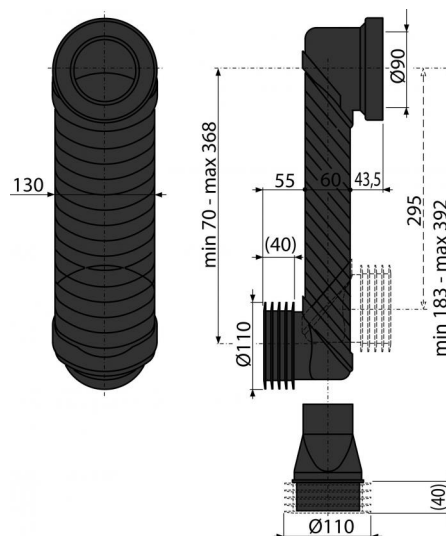

## MS906

Колено стока DN90/110 Slim

**Область применения**

Для подключения подвесного унитаза, установленного на скрытой системе инсталляции SLIM к канализации

**Свойства**

- Два варианта подключения - горизонтальное или вертикальное
- Отдельные детали склеиваются клеем для ПВХ
- Совместимость с А1 101/1200
- При необходимости можно отрегулировать длину колена

**Содержание комплекта**

- Колено SLIM - верхняя и нижние части
- Манжеты стоков Ø90 мм
- Переходник SLIM Ø110 мм
- Трубка SLIM для соединения со стоком, который не превышает толщину системы инсталляции
- Гофрированная прокладка Ø90/100

**Код заказа, Логистическая информация**

Код	EAN	Вес (шт   упаковка   паллета)	Размеры (шт   упаковка)	Количество (упаковка   паллета)
MS906	8595580506940	1,1874   11,8740   209,9840 кг	170×158,5×130   590×430×390 MM	10   160 шт