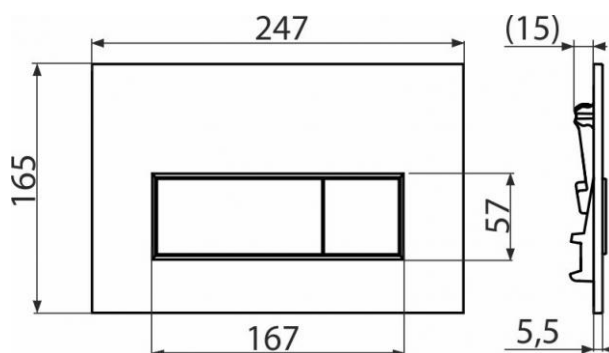

M570 THIN

Кнопка управления для скрытых систем инсталляции, белый

Область применения

Для скрытых систем инсталляции «сухого» и «мокрого» монтажа

Свойства

- Двойной смыв, механический принцип действия
- Совместимость со всеми скрытыми системами инсталляции Alcaplast
- Поверхностная отделка: белый
- Материал: пластик

Содержание комплекта

- Кнопка
- Монтажная рама для установки кнопки
- Резьбовое крепление монтажной рамы кнопки - 2 шт.

Код заказа

Код	EAN
M570	8595580558604