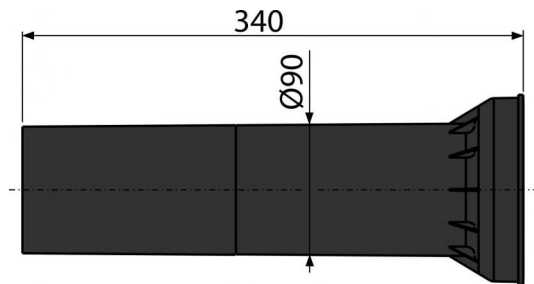

M148

Удлинительная часть для стока воды к унитазу для людей с ограниченными физическими возможностями (

**Область применения**

Для подключения удлиненного унитаза к стоку
 Для скрытых систем инсталляции
 Для удлинения соединительной части между унитазом и стоками

Свойства

- Материал - полипропилен

Содержание комплекта

- Патрубок сливной для подключения подвесного унитаза к стокам, полипропилен, Ø90 мм, с прокладками

Код заказа, Логистическая информация

Код	EAN	Вес (шт упаковка паллета)	Размеры (шт упаковка)	Количество (упаковка паллета)
M148	8595580500436	0,4875 6,5000 124,0000 кг	340×90×90 590×430×390 MM	15 240 шт