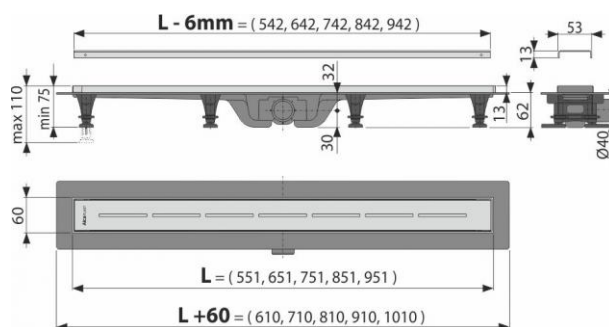

APZ18-750M Simple

Водоотводящий желоб с порогами из нержавеющей стали для перфорированной решетки

Область применения

Для использования внутри помещений
Для водоотведения в душевых на уровне пола
Может располагаться в пространстве или непосредственно у стены
Для безбарьерного доступа

Свойства

- Пластиковый желоб с порогами из нержавеющей стали, которые плотно зафиксированы по всему периметру
- Сливные трапы из особопрочного пластика, который устойчив к морозам и химии
- Высота монтажа от 62 мм
- Регулируемые монтажные ножки 0-35 мм, позволяют быстро и удобно установить желоб и выровнять его в горизонтальной плоскости
- Повышенная устойчивость к химическим средствам
- Идеальная совместимость с гидроизоляцией здания
- Комбинированный гидрозатвор (собственное запатентованное решение) обеспечивает надежную защиту от проникновения запаха из канализации и после испарения воды в сифоне.
- Вручную легко чистящийся сифон, вплоть до сточной трубы
- Решетка является частью комплекта
- Самоклеящиеся ленты для качественной гидроизоляции
- Материал: полипропилен обогащенный тальком

Свойства

EN 1253

Содержание комплекта

- Водоотводящий желоб
- Монтажный набор: шуруп Ø4,2x38 - 8 шт., дюбель Ø8 - 8 шт.
- Самоклеящиеся гидроизоляционные ленты
- Крюк для демонтажа