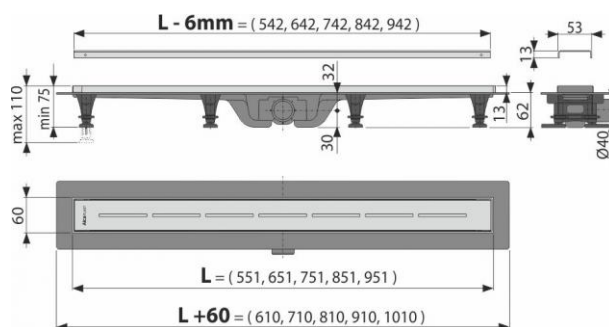

APZ18-650M Simple

Водоотводящий желоб с порогами из нержавеющей стали для перфорированной решетки

Область применения

Для использования внутри помещений
Для водоотведения в душевых на уровне пола
Может располагаться в пространстве или непосредственно у стены
Для безбарьерного доступа

Свойства

- Пластиковый желоб с порогами из нержавеющей стали, которые плотно зафиксированы по всему периметру
- Сливные трапы из особопрочного пластика, который устойчив к морозам и химии
- Высота монтажа от 62 мм
- Регулируемые монтажные ножки 0-35 мм, позволяют быстро и удобно установить желоб и выровнять его в горизонтальной плоскости
- Повышенная устойчивость к химическим средствам
- Идеальная совместимость с гидроизоляцией здания
- Комбинированный гидрозатвор (собственное запатентованное решение) обеспечивает надежную защиту от проникновения запаха из канализации и после испарения воды в сифоне.
- Вручную легко чистящийся сифон, вплоть до сточной трубы
- Решетка является частью комплекта
- Самоклеящиеся ленты для качественной гидроизоляции
- Материал: полипропилен обогащенный тальком

Свойства

EN 1253

Содержание комплекта

- Водоотводящий желоб
- Монтажный набор: шуруп Ø4,2x38 - 8 шт., дюбель Ø8 - 8 шт.
- Самоклеящиеся гидроизоляционные ленты
- Крюк для демонтажа