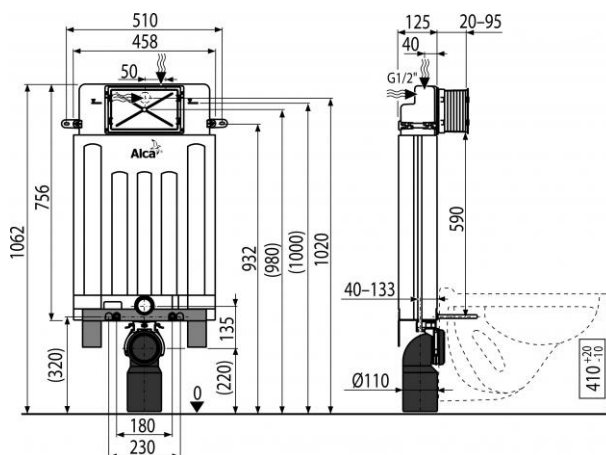

### Область применения

Для подвесного унитаза с объемом смыва 2/4 л

Для ограждающих конструкций внутри и вокруг несущей стены - «мокрый» монтаж

Для установки подвесного унитаза с интервалом крепления 180 мм или 230 мм

### Свойства

- Подвижной держатель для стокового колена, устанавливаемый в восьми положениях на расстоянии 0-93 мм
- Угловой вентиль с возможностью подключения к системе трубопроводов Merla
- Монтажный кронштейн обеспечивает высокую жесткость крепления подвесного унитаза к стене
- Габариты и конструкция консоли упрощают инсталляцию системы
- Конструкция полистирольной изоляции упрощает процесс замуровывания в стену, предотвращает процесс конденсации на поверхности бачка и ослабляет вибрацию в строительной конструкции
- Двойной смыв, независимо регулируемый, с гигиеническим резервом
- Экономный смыв - 2 л малый смыв и 4 л большой смыв
- Подходит для установки пневматического или сенсорного смыва
- Совместима со всеми кнопками управления Alcaplast
- Бачок сделан из одного фрагмента полипропилена, что обеспечивает его 100% герметичность
- Подвод воды к задней стенке бачка или вверху бачка
- Возможность сервиса без использования инструментов
- Крышка сервисного отверстия упрощает процесс монтажа и защищает от влаги и грязи
- Монтажная высота 1062 мм
- Монтажная глубина рукава регулируется от 20 до 95 мм
- Монтажная глубина - 125 мм
- Необходимо сооружение цоколя или использовать ноги M90
- Материал несущей консоли: оцинкованная сталь