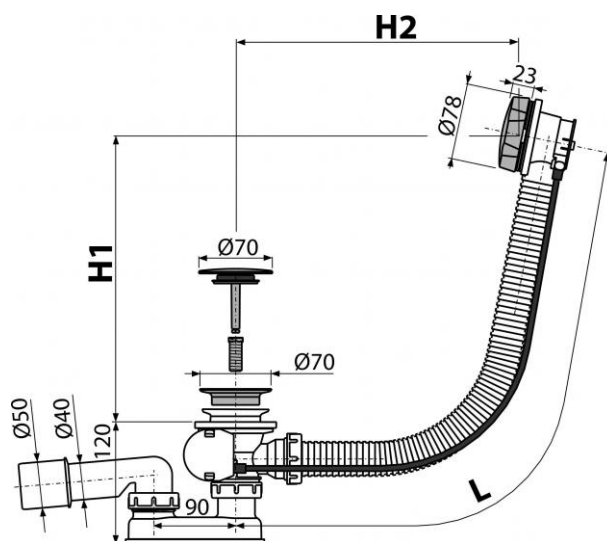

A55KM-120

Сифон для ванны автомат, металл

Область применения

Для слива воды из ванны в канализационный сток
 Для ванн стандартных размеров
 Для ванн со стоковым отверстием Ø52 мм

Свойства

- Слив-перелив система для ванны
- Мокрый гидрозатвор с вращающимся коленом
- Закрытие сливного клапана с помощью троса Бюдене
- Гибкий шланг системы перелива

Свойства

EN 274

Содержание комплекта

- Корпус сифона с системой перелива
- Поворотная стальная накладка, хромированная
- Пробка из хромированного пластика
- Хромированная решетка слива из нержавеющей стали
- Гидрозатвор сифона из полипропилена, сваренный ультразвуковым методом, устойчив к термическим и химическим воздействиям
- Монтажный набор
- Профильное уплотнение

Код заказа

Код	EAN
A55KM-120	8595580501129

A55KM-120

Сифон для ванны автомат, металл

Технические параметры

- Гидрозатвор 50 mm
- Сток воды 51,6 l/min
- Скорость перелива 42 l/min
- Сопротивление гидрозатвора против давления 588 Pa
- Термическая устойчивость 95 °C

Гарантии

2/3 лет

Таможенный код

39229000

Вес – шт	0,8787 кг
Вес – упаковка	кг
Вес – паллета	кг
Размеры – шт	380×85×145 MM
Размеры – упаковка	595×435×395 MM
Количество – упаковка	20 шт
Количество – паллета	320 шт