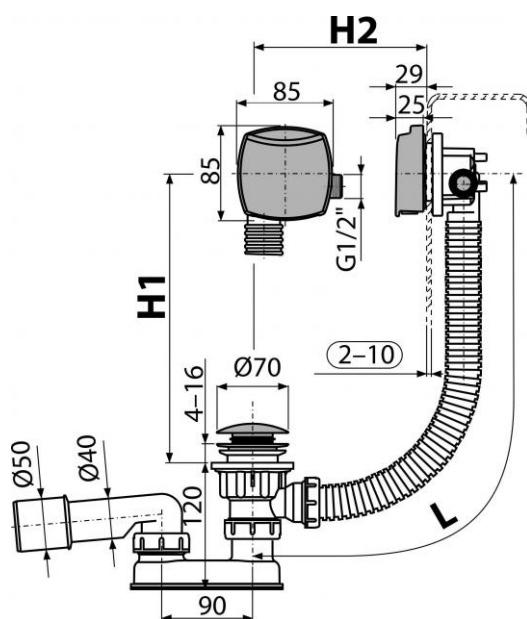

## A508KM-80

Сифон для ванны CLICK/CLACK с напуском воды через перелив, хром

### Область применения

- Для наполнения ванны через перелив
- Для слива воды из ванны в канализационный сток
- Для ванн стандартных размеров
- Для ванн со стоковым отверстием Ø52 мм