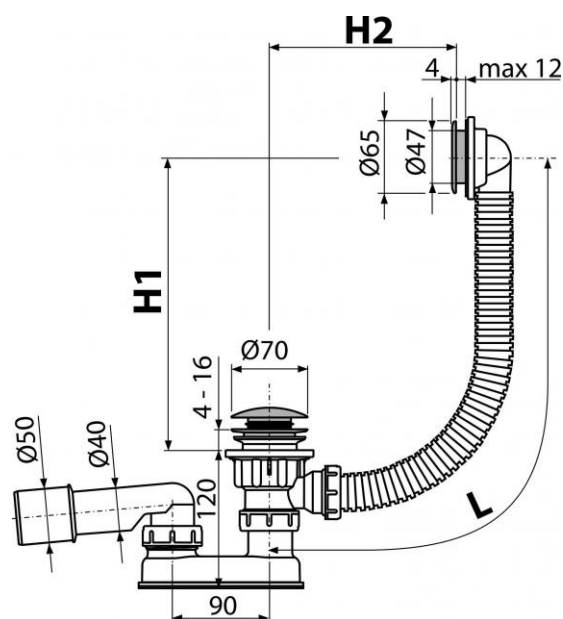

A505KM

Сифон для ванны CLICK/CLACK, металл

Область применения

Для слива воды из ванны в канализационный сток
Для ванн стандартных размеров
Для ванн со стоковым отверстием Ø52 мм

Свойства

- Слив-перелив система для ванны
- Мокрый гидрозатвор с вращающимся коленом
- Закрытие сливного клапана системой CLICK/CLACK
- Гибкий шланг системы перелива

Свойства

EN 274

Содержание комплекта

- Корпус сифона с системой перелива
- Хромированная пластиковая решетка перелива
- Хромированная стальная пробка
- Хромированный латунный донный клапан
- Гидрозатвор сифона из полипропилена, сваренный ультразвуковым методом, устойчив к термическим и химическим воздействиям
- Монтажный набор
- Профильное уплотнение

Код заказа

Код	EAN
A505KM	8594045930474

A505KM

Сифон для ванны CLICK/CLACK, металл

Технические параметры

- Гидрозатвор 50 mm
- Сток воды 48,6 l/min
- Скорость перелива 42 l/min
- Сопротивление гидрозатвора против давления 588 Pa
- Термическая устойчивость 95 °C

Гарантии

2/3 лет

Таможенный код

39229000

Вес – шт	0,5378 кг
Вес – упаковка	11,318 кг
Вес – паллета	201,088 кг
Размеры – шт	330×100×220 MM
Размеры – упаковка	590×430×390 MM
Количество – упаковка	20 шт
Количество – паллета	320 шт