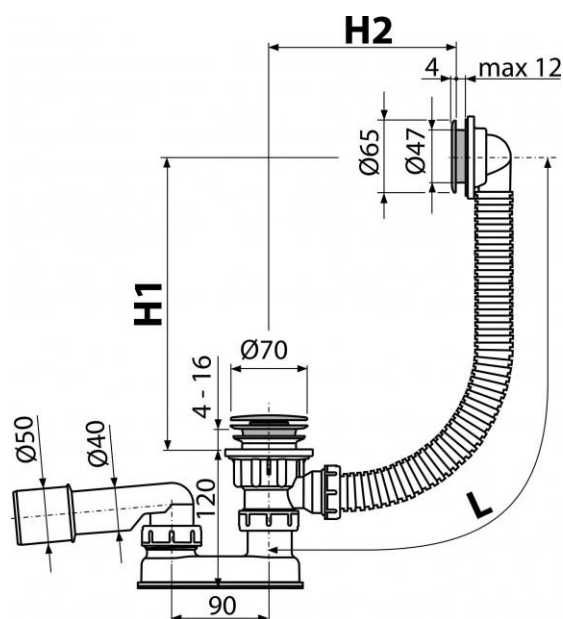

### Область применения

Для слива воды из ванны в канализационный сток  
Для ванн стандартных размеров  
Для ванн со стоковым отверстием Ø52 мм

### Содержание комплекта

- Корпус сифона с системой перелива
- Хромированная пластиковая решетка перелива
- Пробка из хромированного пластика
- Донный клапан из хромированного пластика
- Гидрозатвор сифона из полипропилена, сваренный ультразвуковым методом, устойчив к термическим и химическим воздействиям
- Монтажный набор
- Профильное уплотнение

### Технические параметры

- Гидрозатвор 50 mm
- Сток воды 48,6 l/min
- Скорость перелива 42 l/min
- Сопротивление гидрозатвора против давления 588 Pa
- Термическая устойчивость 95 °C