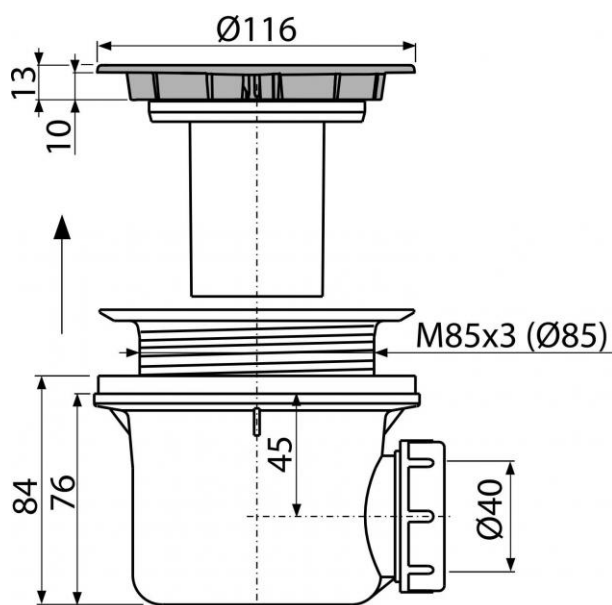

A49CR

Сифон для душевого поддона, хром

Область применения

Для слива воды из душевых поддонов
Для душевых поддонов со сливным отверстием Ø90 мм
Для душевых поддонов без перелива

Свойства

- Сифон легко чистится вплоть до сточной трубы
- Высота монтажа 84 мм
- Сток можно подключить с помощью колена A52
- Материал: полипропилен, устойчив к термическим и химическим воздействиям

Свойства

EN 274

Содержание комплекта

- Корпус сифона
- Хромированная пластиковая крышка сифона
- Монтажный набор

Код заказа

Код	EAN
A49CR	8594045930627

A49CR

Сифон для душевого поддона, хром

Технические параметры

- Гидрозатвор 50 mm
- Сток воды 43 l/min
- Термическая устойчивость 95 °C

Гарантии

2/3 лет

Таможенный код

39229000

Вес – шт	0,3128 кг
Вес – упаковка	7,1568 кг
Вес – паллета	220,3904 кг
Размеры – шт	150×110×140 MM
Размеры – упаковка	590×240×390 MM
Количество – упаковка	24 шт
Количество –паллета	672 шт