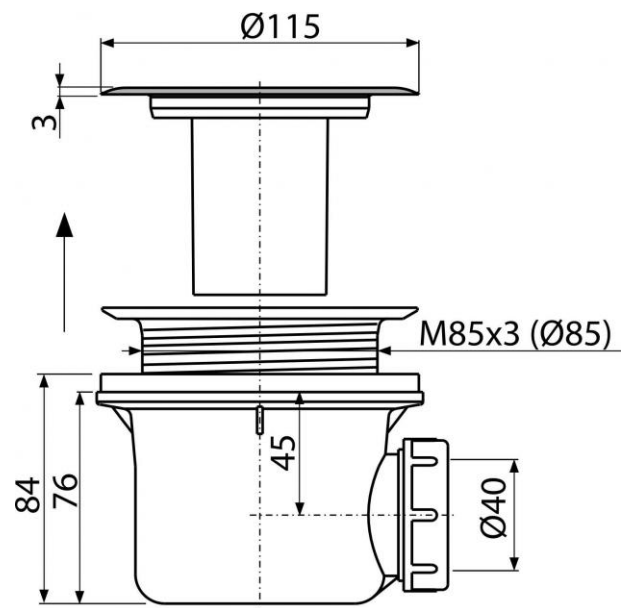

A48

Сифон для душевого поддона с нержавеющей решеткой

Область применения

Для слива воды из душевых поддонов
Для душевых поддонов со сливным отверстием Ø90 мм
Для душевых поддонов без перелива

Свойства

- Сифон легко чистится вплоть до сточной трубы
- Высота монтажа 84 мм
- Сток можно подключить с помощью колена A52
- Материал: полипропилен, устойчив к термическим и химическим воздействиям

Свойства

EN 274

Содержание комплекта

- Корпус сифона
- Хромированная решетка слива из нержавеющей стали
- Монтажный набор

Код заказа

Код	EAN
A48	8594045930603

A48

Сифон для душевого поддона с нержавеющей решеткой

Технические параметры

- Гидрозатвор 50 mm
- Сток воды 43 l/min
- Термическая устойчивость 95 °C

Гарантии

2/3 лет

Таможенный код

39229000

Вес – шт	0,252 кг
Вес – упаковка	7,0776 кг
Вес – паллета	218,1728 кг
Размеры – шт	150×100×140 MM
Размеры – упаковка	590×240×390 MM
Количество – упаковка	24 шт
Количество –паллета	672 шт