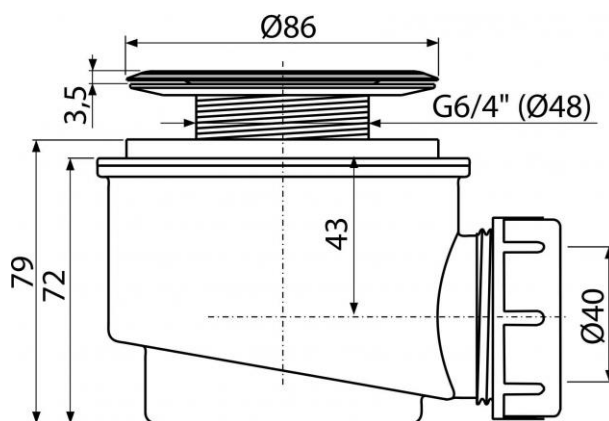

### Область применения

Для слива воды из душевых поддонов  
Для душевых поддонов со сливным отверстием Ø60 мм  
Для душевых поддонов без перелива

### Свойства

- Самочистящаяся конструкция сифона
- Высота монтажа 79 мм
- Сток можно подключить с помощью колена A52
- Материал: полипропилен, устойчив к термическим и химическим воздействиям

### Технические параметры

- Гидрозатвор 50 mm
- Сток воды 47 l/min
- Термическая устойчивость 95 °C