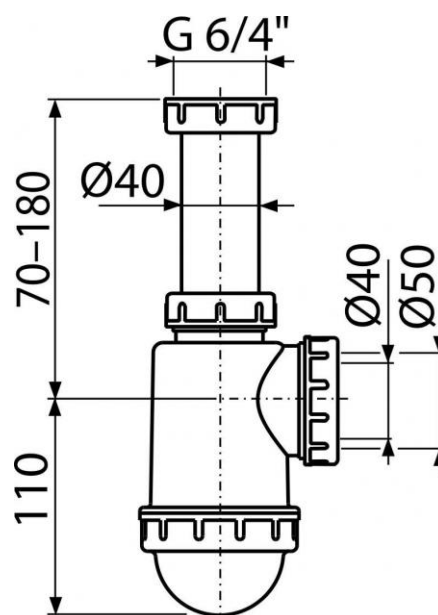

A443-DN50/40

Сифон для мойки с накидной гайкой 6/4"

Область применения

Для моек

Свойства

- Возможность подключения канализационной трубы $\varnothing 50$ мм или $\varnothing 40$ мм
- Материал - полипропилен

Свойства

EN 274

Содержание комплекта

- Корпус сифона
- Резьбовое соединение 6/4 " для подключения слива мойки или раковины

Код заказа

Код	EAN
A443-DN50/40	8594045937541

A443-DN50/40

Сифон для мойки с накидной гайкой 6/4"

Технические параметры

- Гидрозатвор 53 mm
- Сток воды 44 l/min
- Термическая устойчивость 95 °C

Гарантии

2/3 лет

Таможенный код

39229000

Вес – шт	0,234 кг
Вес – упаковка	5,52 кг
Вес – паллета	174,56 кг
Размеры – шт	250×80×120 MM
Размеры – упаковка	590×240×390 MM
Количество – упаковка	25 шт
Количество –паллета	700 шт