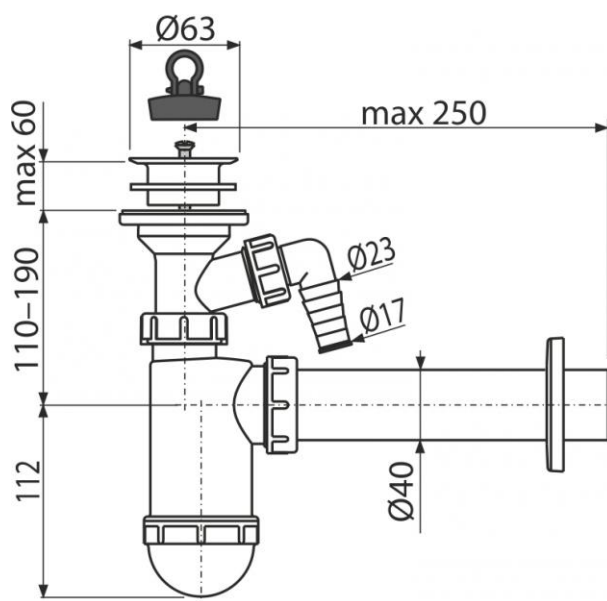

## A42P

Сифон для умывальника DN40 со штуцером и пластмассовой решеткой DN63

### Свойства

- Подключение к канализационной трубе Ø40 мм
- Со штуцером для подключения стиральной или посудомоечной машины
- Материал - полипропилен

### Содержание комплекта

- Корпус сифона со штуцером
- Пробка из ПВХ
- Сливная решетка из нержавеющей стали
- Обрамление: пластик

### Технические параметры

- Гидрозатвор 58 mm
- Сток воды 38 l/min
- Термическая устойчивость 95 °C
- Диаметр шлангового штуцера 17 mm