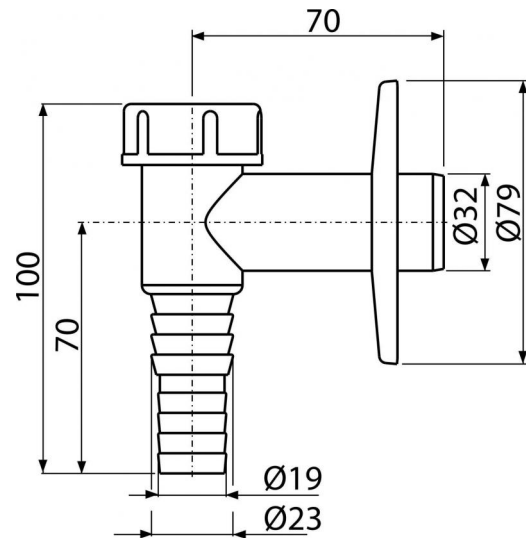

APS2

Сифон для стиральной машины наружный, белый

Область применения

Для подключения стиральной или посудомоечной машины

Свойства

- Материал: ABS
- Штуцер для шланга Ø19 и Ø23 мм
- Подключение к стоковой трубе Ø32 мм
- Сервисное отверстие для легкой чистки
- Сухой клапан для предотвращения запахов из канализации

Содержание комплекта

- Шарик гидрозатвора с пружиной
- Обрамление: пластик
- Корпус сифона

Код заказа, Логистическая информация

Код	EAN	Вес (шт | упаковка | паллета)	Размеры (шт | упаковка)	Количество (упаковка | паллета)
APS2	8594045933703	0,0765 | 7,3300 | 225,2400 кг	100×80×90 | 590×240×390 мм	100 | 2800 шт

Гарантии 2/3 лет   **Таможенный код** 84813099   **Свойства** EN 274

Технические параметры

- Штуцер для шланга 19-23 мм
- Сточная труба 32 мм