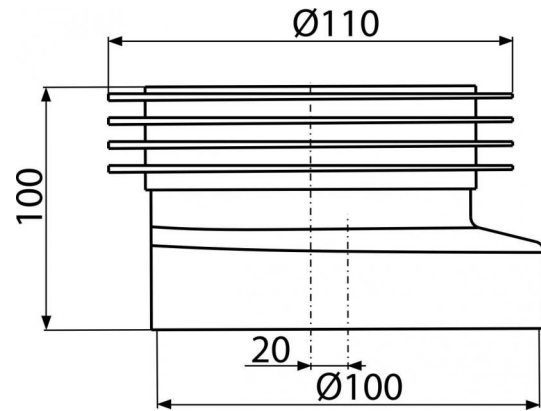

**A990**

Манжета для унитаза эксцентрическая

**Область применения**

Для вертикального подключения унитаза к стокам

**Свойства**

- Прямое подключение к канализационному стоку Ø110 мм
- Смещение оси 20 мм

**Содержание комплекта**

- Манжета

**Код заказа, Логистическая информация**

Код	EAN	Вес (шт   упаковка   паллета)	Размеры (шт   упаковка)	Количество (упаковка   паллета)
A990	8594045931938	0,1948   9,7400   175,8400 кг	110×100×110   590×430×390 мм	50   800 шт