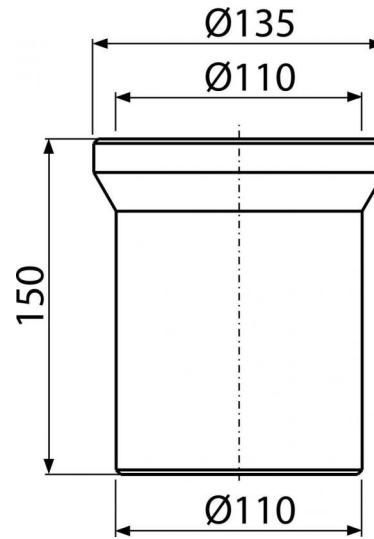

A91-150

Патрубок для унитаза 150 мм

**Область применения**

Для подключения унитаза к канализационному стоку

Свойства

- Длина 150 мм
- Материал - полипропилен
- Прямое подключение к канализационному стоку Ø110 мм

Содержание комплекта

- Уплотнение
- Патрубок

Код заказа, Логистическая информация

Код	EAN	Вес (шт упаковка паллета)	Размеры (шт упаковка)	Количество (упаковка паллета)
A91-150	8594045932812	0,2347 7,0410 132,6560 кг	150×135×135 590×430×390 мм	30 480 шт